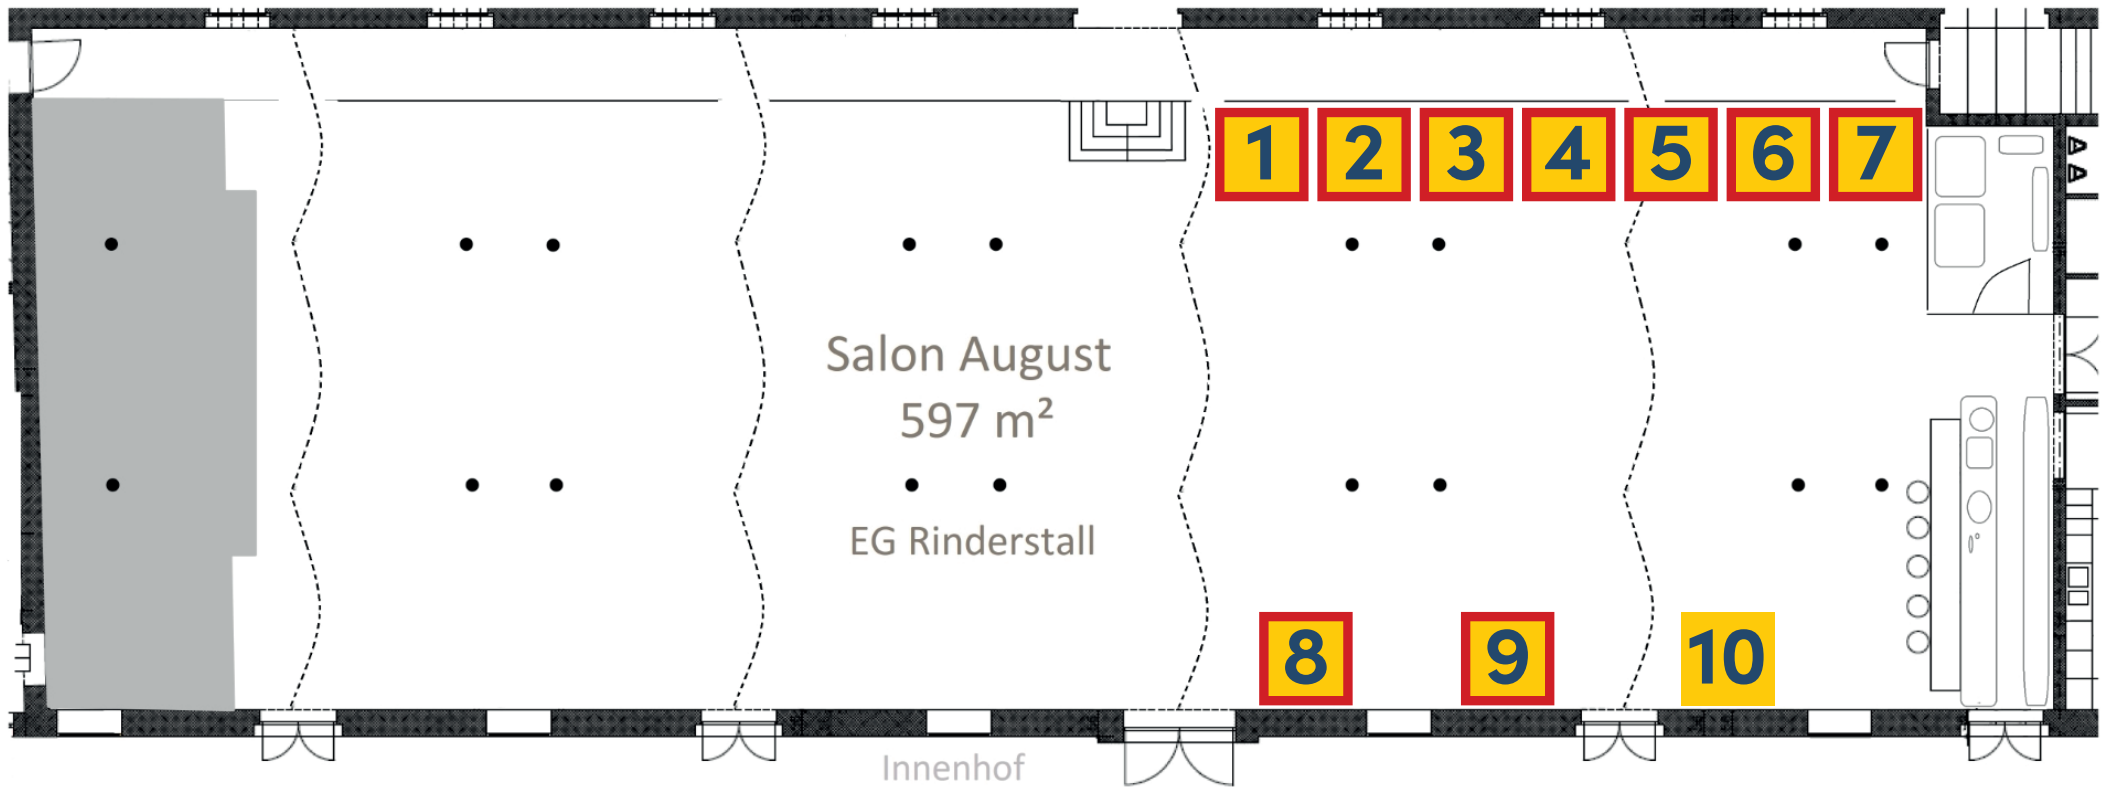

Standplan Spreewindrunde 2026

Firma / Instituion

Stand

<i>RE:Solut GmbH</i>	1
<i>IDASWIND GmbH</i>	2
<i>hi.work GmbH</i>	3
<i>Dr. Bruhn Mediation & Training</i>	4
<i>TOP seven GmbH & Co. KG</i>	5

Firma / Instituion